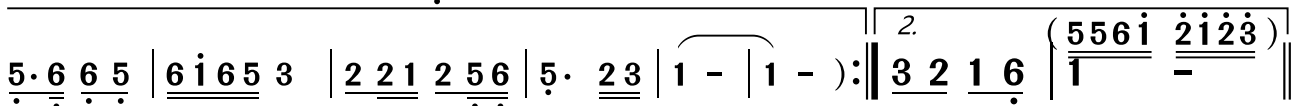

爱你不觉累

1 = C $\frac{2}{4}$

(根据逸路茶花演唱音频记谱)

牛 国 长 词

平凡人、小龙女曲

岭南印象制谱

♩ = 95

窗 外 的 夜 色 美 萤 火 虫 追 呀 追， 星 星 躲 到