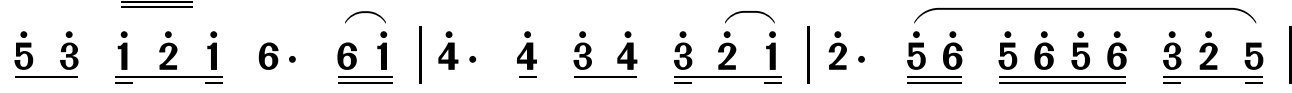

1. 爱 象 一 条 琴 弦，

2. 爱 是 那 样 久 远，

弹奏着忠贞的诗 篇， 爱 象 一 滴 象 一 滴 甘 露，
 相聚又那样短 暂， 爱 是 那 样 是 那 样 甜 蜜，

滋润着纯净的心 田。 爱 象 一 条 琴 弦，

弹奏着忠贞的诗 篇， 爱 象 一 滴 象 一 滴 甘 露，
 相聚又那样短 暂， 爱 是 那 样 是 那 样 甜 蜜，

滋润着纯净的心 田。 啊... 爱 就 象 那 就

象那一道闪电，点 燃 起 奋 发 的 火 焰。 噢...