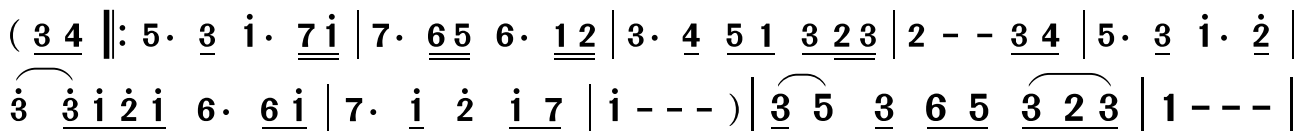

爱是一条琴弦

1 = G $\frac{4}{4}$

——电视剧《平凡的世界》插曲

张 黎 词

温 中 甲 曲

♩ = 64

(根据毛阿敏演唱音频记谱)

岭南印象 制谱

1. 爱 象 一 条 琴 弦，

2. 爱 是 那 样 久 远，

弹奏着忠贞的诗 篇， 爱 象 一 滴 象 一 滴 甘 露，
 相聚又那样短 暂， 爱 是 那 样 是 那 样 甜 蜜，

滋润着纯净的心 田。 爱 象 一 条 琴 弦，

弹奏着忠贞的诗 篇， 爱 象 一 滴 象 一 滴 甘 露，
 相聚又那样短 暂， 爱 是 那 样 是 那 样 甜 蜜，

滋润着纯净的心 田。 啊... 爱 就 象 那 就

象那一道闪电，点 燃 起 奋 发 的 火 焰。 噢...